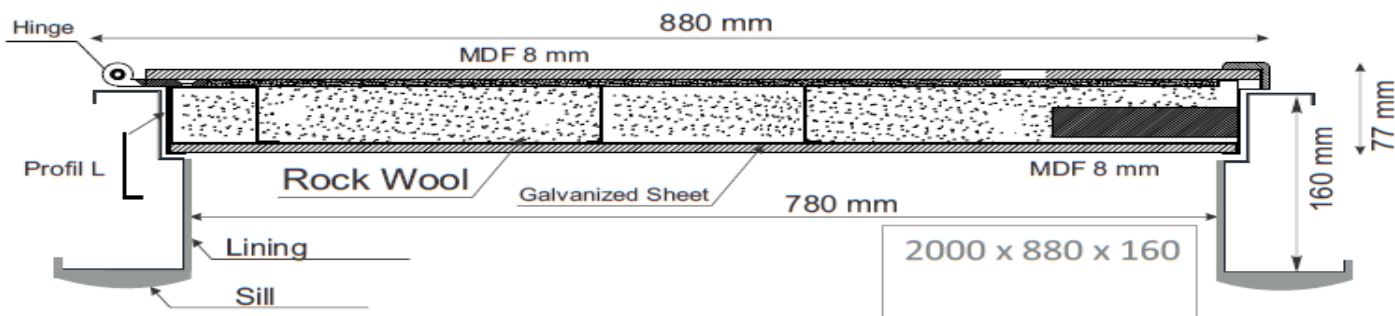

UȘA METALICĂ ELITE PLUS

Dimensiuni ușă: 2100*980*160 mm - Greutate ușă: 100 kg

► TOCUL

- Dimensiuni: 2000*880*160 mm.
- Tablă decapată: grosime 1,25 mm.
- Tablă vopsită în câmp electrostatic.
- Toc metalic profilat și ranforsat îmbrăcat cu MDF laminat.
- Pervaz exterior metalic îmbrăcat cu MDF laminat.
- Prag profilat metalic.

► UȘA

- Dimensiuni: 1950*780* 77 mm.
 - Tablă galvanizată: grosime 1 mm, cant tablă DKP vopsit în câmp electrostatic.
- Structură interioară: structură metalică ranforsată + foaie de tablă, îmbrăcată cu 2 plăci MDF laminat de 8 mm grosime.
- Izolație interioară cu vată bazaltică.
 - Cheder pentru etanșeitate, pe toc și pe foaia de ușă.
 - Bagheta pentru mascarea părții metalice pe interior.

► SISTEM DE INCHIDERE:

- Yala KALE KILIT cu 2 cilindrii și pastile de protecție din oțel tratat pentru rezistență la efracție – multisistem - 11 puncte de închidere acționate prin tije.
- 6 bolțuri fixe pe partea cu balamalele – \varnothing 16 mm.
- protecție plastic pe toc, pentru bolțurile sistemului de închidere.
- sistem de reglaj cu imbus pentru închiderea pe toc.

►BALAMALE: balamale cromate cu rulment,prevazute cu protecție de plastic *2 buc.

► ACCESORII:

- vizor \varnothing 25 mm.
- set manere lux cu rozetă pătrată.

IZOLATIE ACUSTICA 34 Db
IZOLATIE TERMICA 1,99 W mp K
PERMEABILITATE LA AER CLS. 3
ETANSEITATE LA APA CLS. 6A
REZISTENTA LA VANT CLS. 3